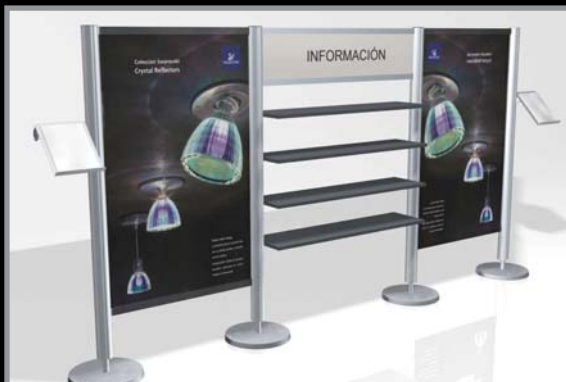

# Óptima space es un programa modular de mamparas ligeras para creación de espacios

Las mamparas de Óptima Space ofrecen una infinidad de posibilidades para la creación de espacios, tanto temporales como permanentes, de una forma versátil, flexible y elegante. La extensa gama de acabados (cristal, madera, acrílicos, textiles, mesh, screen, etc.) y el singular diseño de los elementos permite su perfecta integración en los ambientes más diversos. El exclusivo servicio de personalización de los elementos ofrece la posibilidad de implementar la imagen corporativa de compañías e instituciones.

# Óptima telescòpic es una colección de complementos contrac con un diseño elegante e innovador

El Carácter minimalista de Telescòpic y su elevada practicidad le permitirán donar a sus espacios de trabajo un toque de elegancia y modernidad. La colección se compone de elementos de cotidiana utilidad que con su exclusivo diseño se integran perfectamente en cualquier ambiente de trabajo. Telescòpic esta compuesto por un sistema completo para la separación y guía de personas en espacios públicos, elementos de lectura y exposición, complementos de oficina y comercio como, percheros, galanes de noche, paragüeros, ceniceros, etc.

# Óptima Display concepto innovador y con una modularidad que lo hace versátil para todos los sectores

Óptima Display contempla un programa completo, compuesto por elementos básicos como mástiles y traviesas de aluminio y bases con diferentes formas y acabados. El programa se completa con un surtido extenso de accesorios; porta-catálogos, porta-folletos, revisteros, estantes, porta-carteles, porta-banderolas, vitrinas, mostradores, mamparas separadoras, luminosos, soportes multimedia, etc. Los elementos pueden ser reconfigurados después de un periodo de tiempo o incluso tras una campaña aportando novedad a un costo razonable, y haciendo la inversión más rentable.